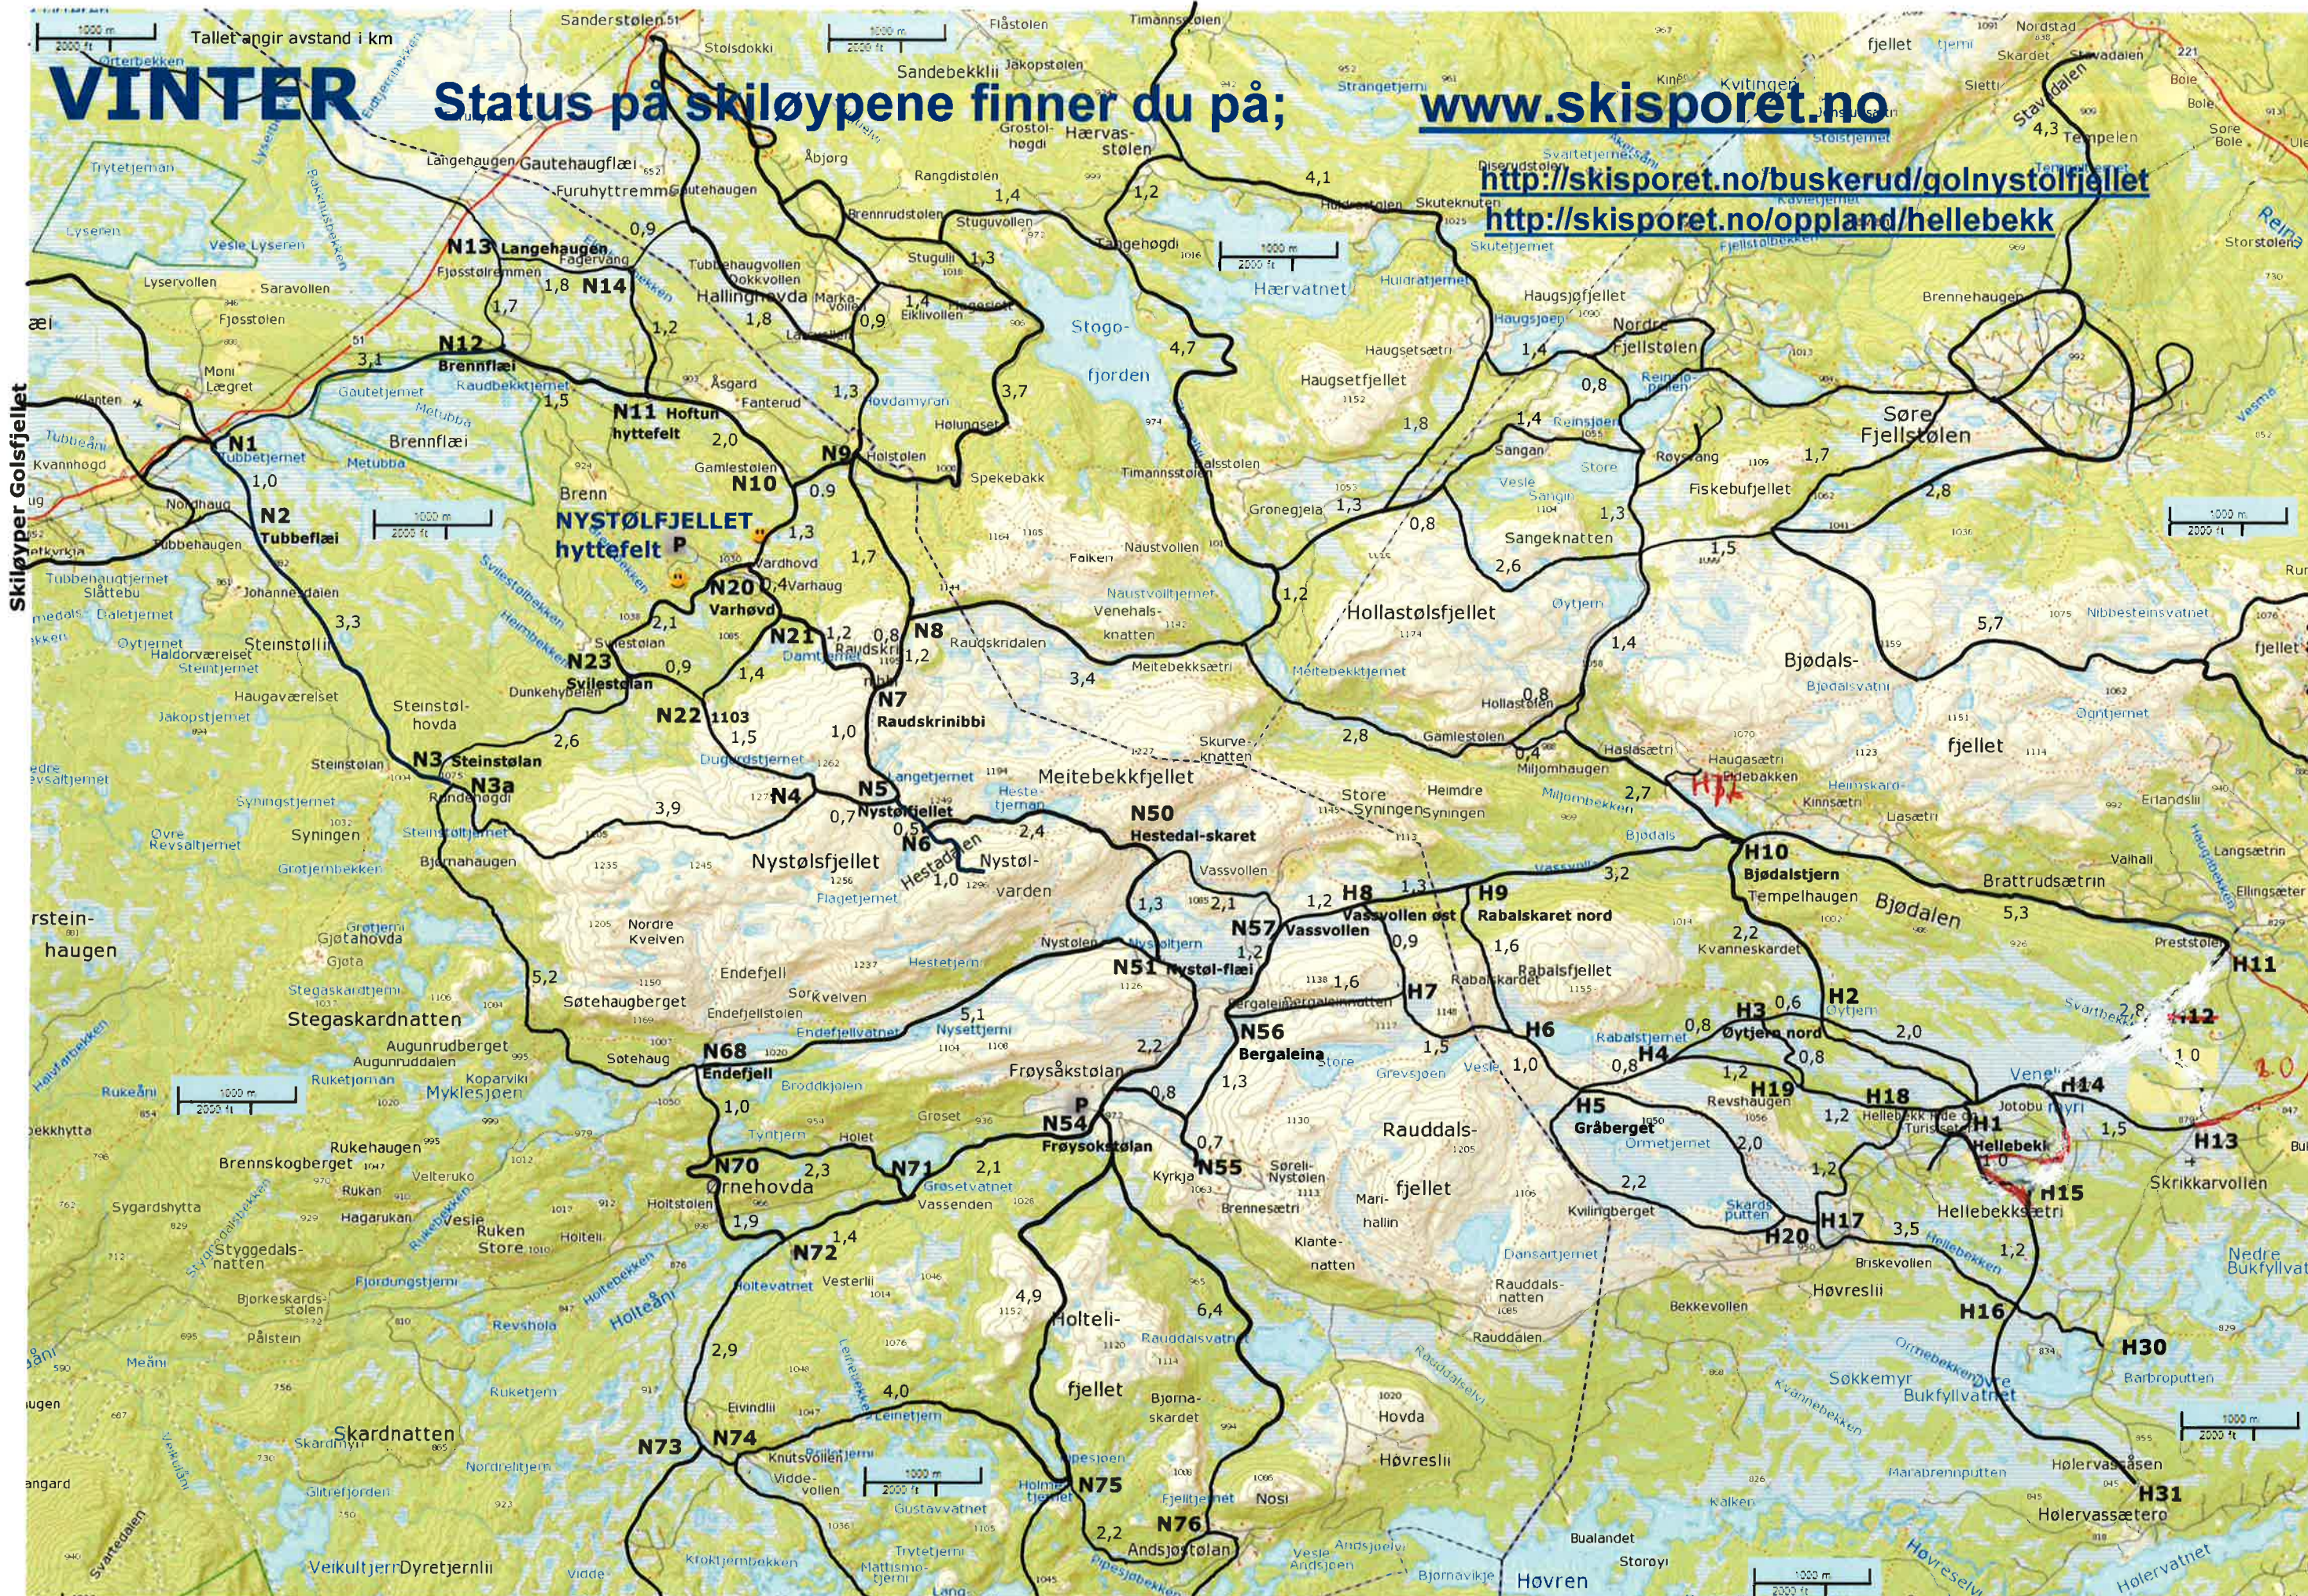

# VINTER

## Status på skiløypene finner du på;

[www.skisporet.no](http://www.skisporet.no)

<http://skisporet.no/buskerud/golnystolfjellet>

<http://skisporet.no/oppland/hellebekk>

Tallet angir avstand i km

Skiløyper mot Lianatten

Skiløyper mot Nes, Vardefjell og Buvasstølan